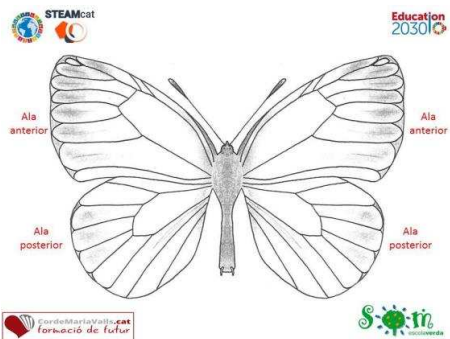

ESTUDI DE LES PAPALLONES

NOMBRE DE PAPALLONES DIÛRNES PER ÀREA DE DISTRIBUCIÓ