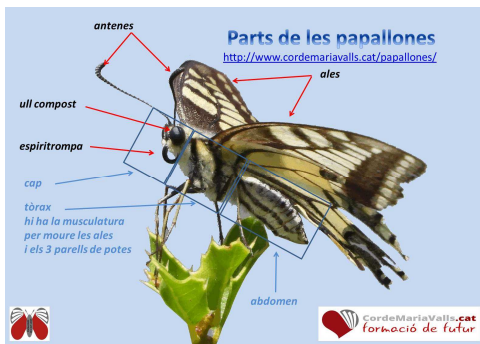

ESTUDI DE LES PAPALLONES

NOMBRE DE PAPALLONES DIÛRNES PER ÀREA DE DISTRIBUCIÓ