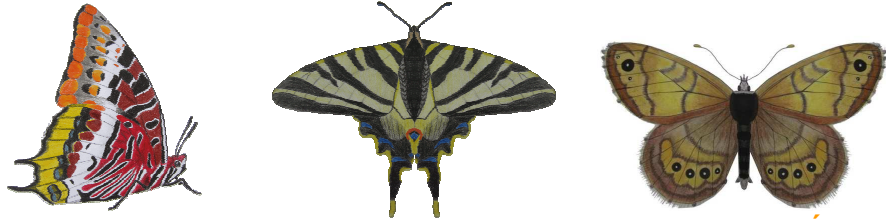

DIBUIXAR LES ESPÈCIES AMB DETALL

APP DE LES PAPALLONES DE L'ALT CAMP, PROGRAMACIÓ, 3D...

REALITAT VIRTUAL

DIVULGACIÓ

**ESTUDI DE LES PAPALLONES
AMB CIÈNCIA CIUDADANA
COL·LEGI COR DE MARIA (VALLS)**

<http://www.cordemariavalls.cat/papallones>

ZONA D'ESTUDI

A partir de la *Guia de les papallones diürnes de Catalunya* de Roger Vila, Constantí Stefanescu i José Manuel Sesma, s'observa que en el quadrant d'estudi 31TCF57 de Valls (Alt Camp) hi ha un buit important entre les espècies que trobem i les que estan registrades en el llibre..