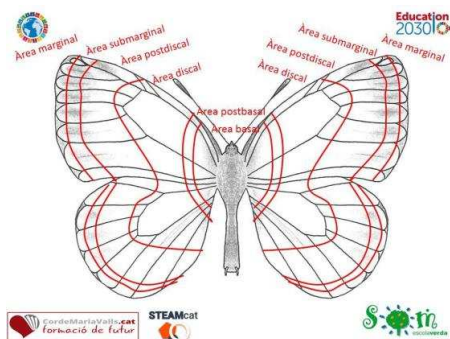

ESTUDI DE LES PAPALLONES

NOMBRE DE PAPALLONES DIÛRNES PER ÀREA DE DISTRIBUCIÓ