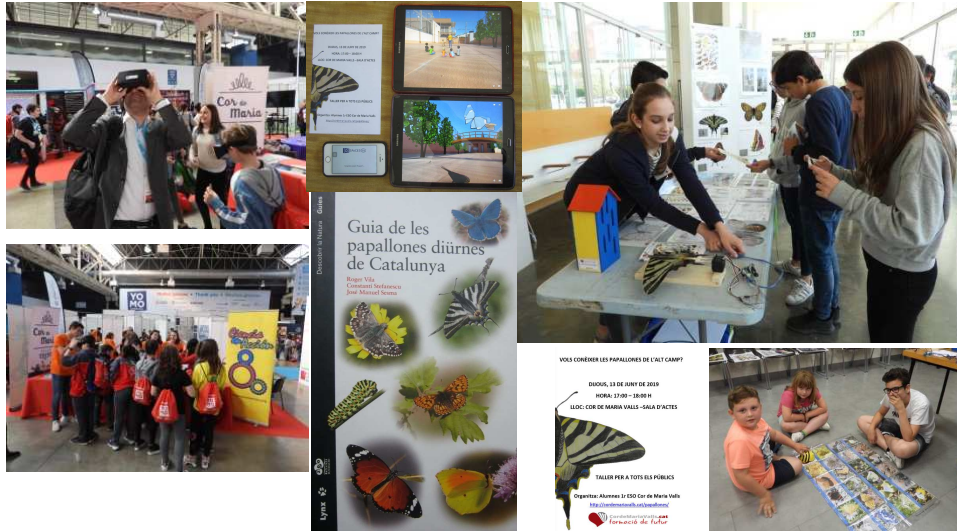

DIBUIXAR LES ESPÈCIES AMB DETALL

APP DE LES PAPALLONES DE L'ALT CAMP, PROGRAMACIÓ, 3D...

REALITAT VIRTUAL

DIVULGACIÓ

**ESTUDI DE LES PAPALLONES
AMB CIÈNCIA CIUDADANA
COL·LEGI COR DE MARIA (VALLS)**

<http://www.cordemariavalls.cat/papallones>

ZONA D'ESTUDI

A partir de la *Guia de les papallones diürnes de Catalunya* de Roger Vila, Constantí Stefanescu i José Manuel Sesma, s'observa que en el quadrant d'estudi 31TCF57 de Valls (Alt Camp) hi ha un buit important entre les espècies que trobem i les que estan registrades en el llibre..

DISENY I CONSTRUCCIÓ D'UN REFUGI DE PAPALLONES

S'inicia el projecte a 1r d'ESO amb la construcció d'un refugi de papallones. Cada alumne construeix un refugi i s'instal·len en diferents espais de la nostra comarca; a partir d'aquí s'estudia si tenen algun tipus d'afectació, així mateix, coneixerem les espècies que tenim al nostre territori.