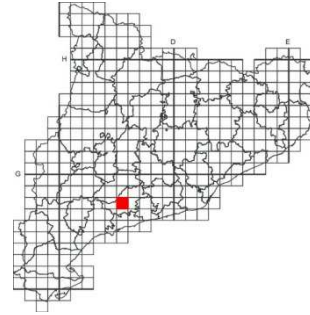

ZONA D'ESTUDI

A partir de la *Guia de les papallones diürnes de Catalunya* de Roger Vila, Constantí Stefanescu i José Manuel Sesma, s'observa que en el quadrant d'estudi 31TCF57 de Valls (Alt Camp) hi ha un buit important entre les espècies que trobem i les que estan registrades en el llibre..